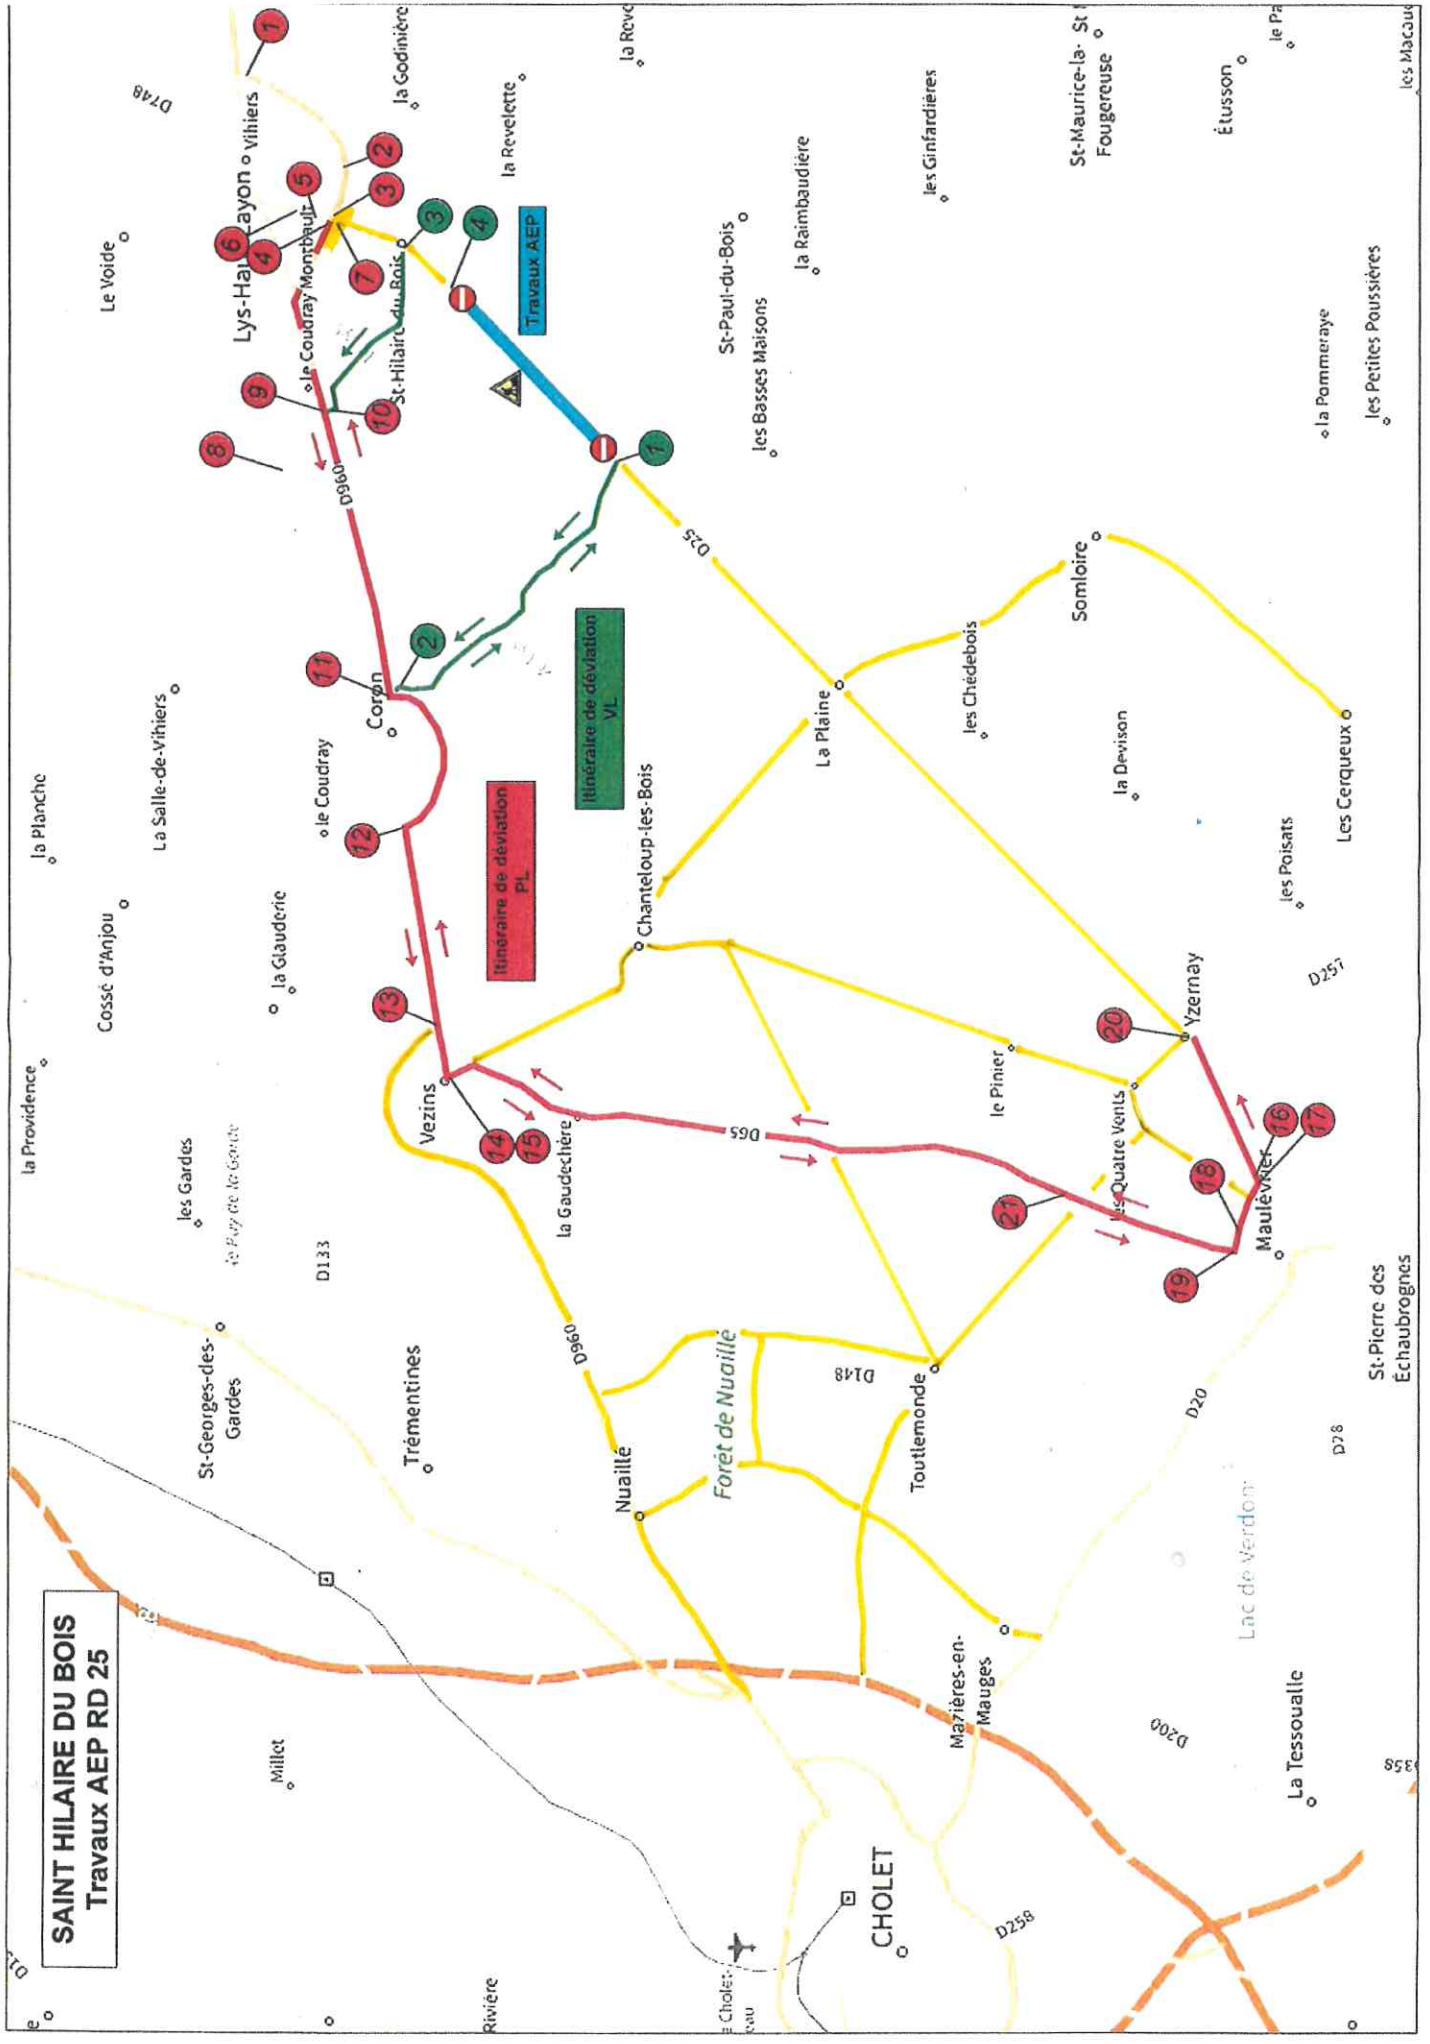

SAINT HILAIRE DU BOIS Travaux AEP RD 25

Map labels and road numbers:

- St-Georges-des-Gardes
- les Gardes
- le Fay de la Genote
- la Providence
- Cossé d'Anjou
- la Planche
- la Salle-de-Vihiers
- le Coudray
- Coron
- la Gauderie
- Trémentines
- St-Hilaire-du-Bois
- le Coudray Montbaup
- Lys-Hal
- Vihiers
- la Revelette
- la Reve
- St-Paul-du-Bois
- les Basses Maisons
- la Raimbaudière
- les Ginfardières
- St-Maurice-la-Fougereuse
- Étusson
- le Pa
- les Poissats
- Les Cerqueux
- Yzernay
- le Pinier
- les Quatre Vents
- Maulévrier
- St-Pierre des Échaubrognes
- La Tessoualle
- La Plaine
- les Chédebois
- Somloire
- la Devision
- les Poissats
- Les Cerqueux
- le Pommery
- les Petites Poussières
- les Macaus
- Cholet
- Cholet-Meu
- Rivière
- Millet
- Maizières-en-Mauges
- Toutlemonde
- Forêt de Nuaille
- Nuaille
- Travaux AEP
- Itinéraire de déviation PL
- Itinéraire de déviation VL
- Lac de Vendôme
- D133
- D960
- D65
- D25
- D20
- D257
- D290
- D258
- D358
- D748
- D960